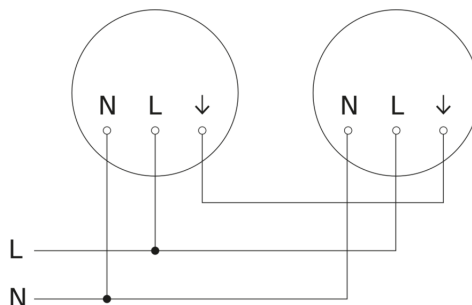

Luminaire intérieur LED à détection

RS PRO P2 S

Éclairage de secours - blanc chaud

EAN 4007841 058586

Réf. 058586

RS PRO P2 S

Éclairage de secours - blanc chaud
EAN 4007841 058586
Réf. 058586

Schéma du circuit principal

Schéma du circuit d'interconnexion maître/maître

Schéma du circuit d'interconnexion maître/esclave